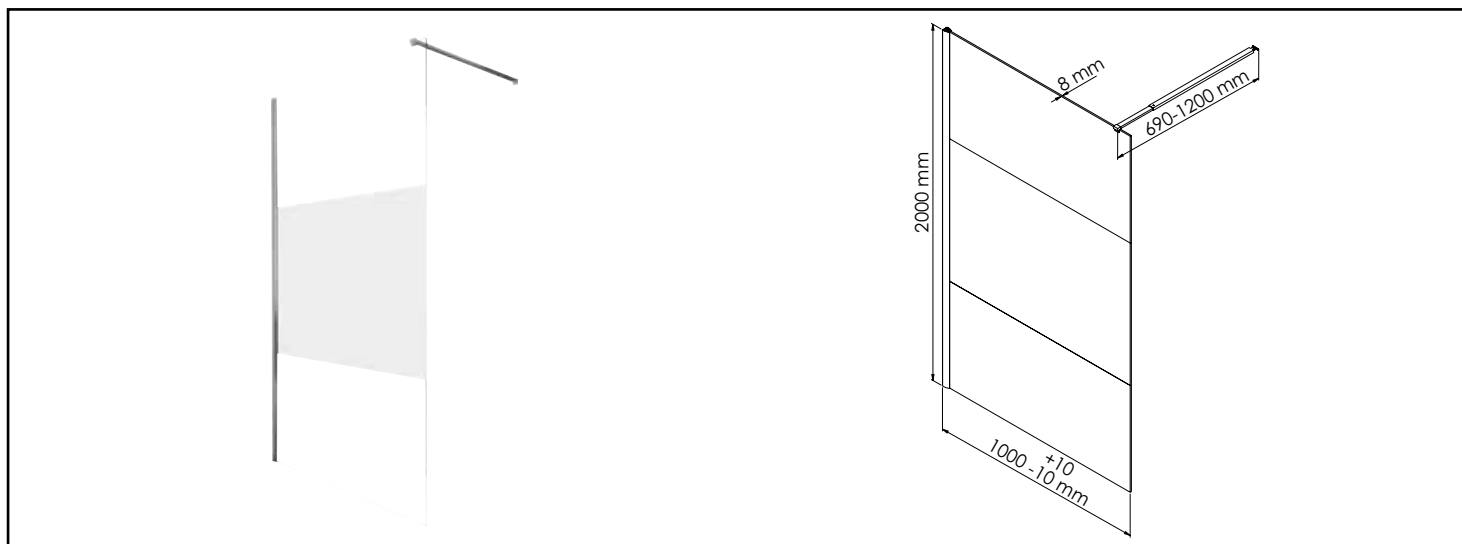

## PAROI ITALIENNE FROSTEE - ECRAN FIXE 100 CM - VERRE 8MM - PROFILÉ CHROMÉ

■ **TRAITÉ ANTICALCAIRE 1 FACE.**

■ **SANS SEUIL, ELLE OFFRE UNE BONNE ACCESSIBILITÉ À L'ESPACE DE DOUCHE.**

■ **CETTE PAROI PERMET UN MONTAGE DE PLEIN PIED OU SUR RECEVEUR ET EST RÉVERSIBLE GAUCHE/DROITE.**

■ **ELLE NE NÉCESSITE PAS DE FIXATION AU SOL, LE POIDS DE LA PAROI ASSURANT LA STABILITÉ DE L'ENSEMBLE.**

■ **UNE BANDE CENTRALE DÉPOLIE VIENT HABILLER LA PAROI, BRISANT AINSI LA VUE.**

■ **SOLIDE, ÉLÉGANTE, D'ENTRETIEN FACILE, CETTE PAROI VOUS PERMET, SEULE OU ASSOCIÉE À UNE AUTRE PAROI OU À UN DÉFLECTEUR, DE PERSONNALISER L'INSTALLATION DE VOTRE SALLE DE BAIN.**